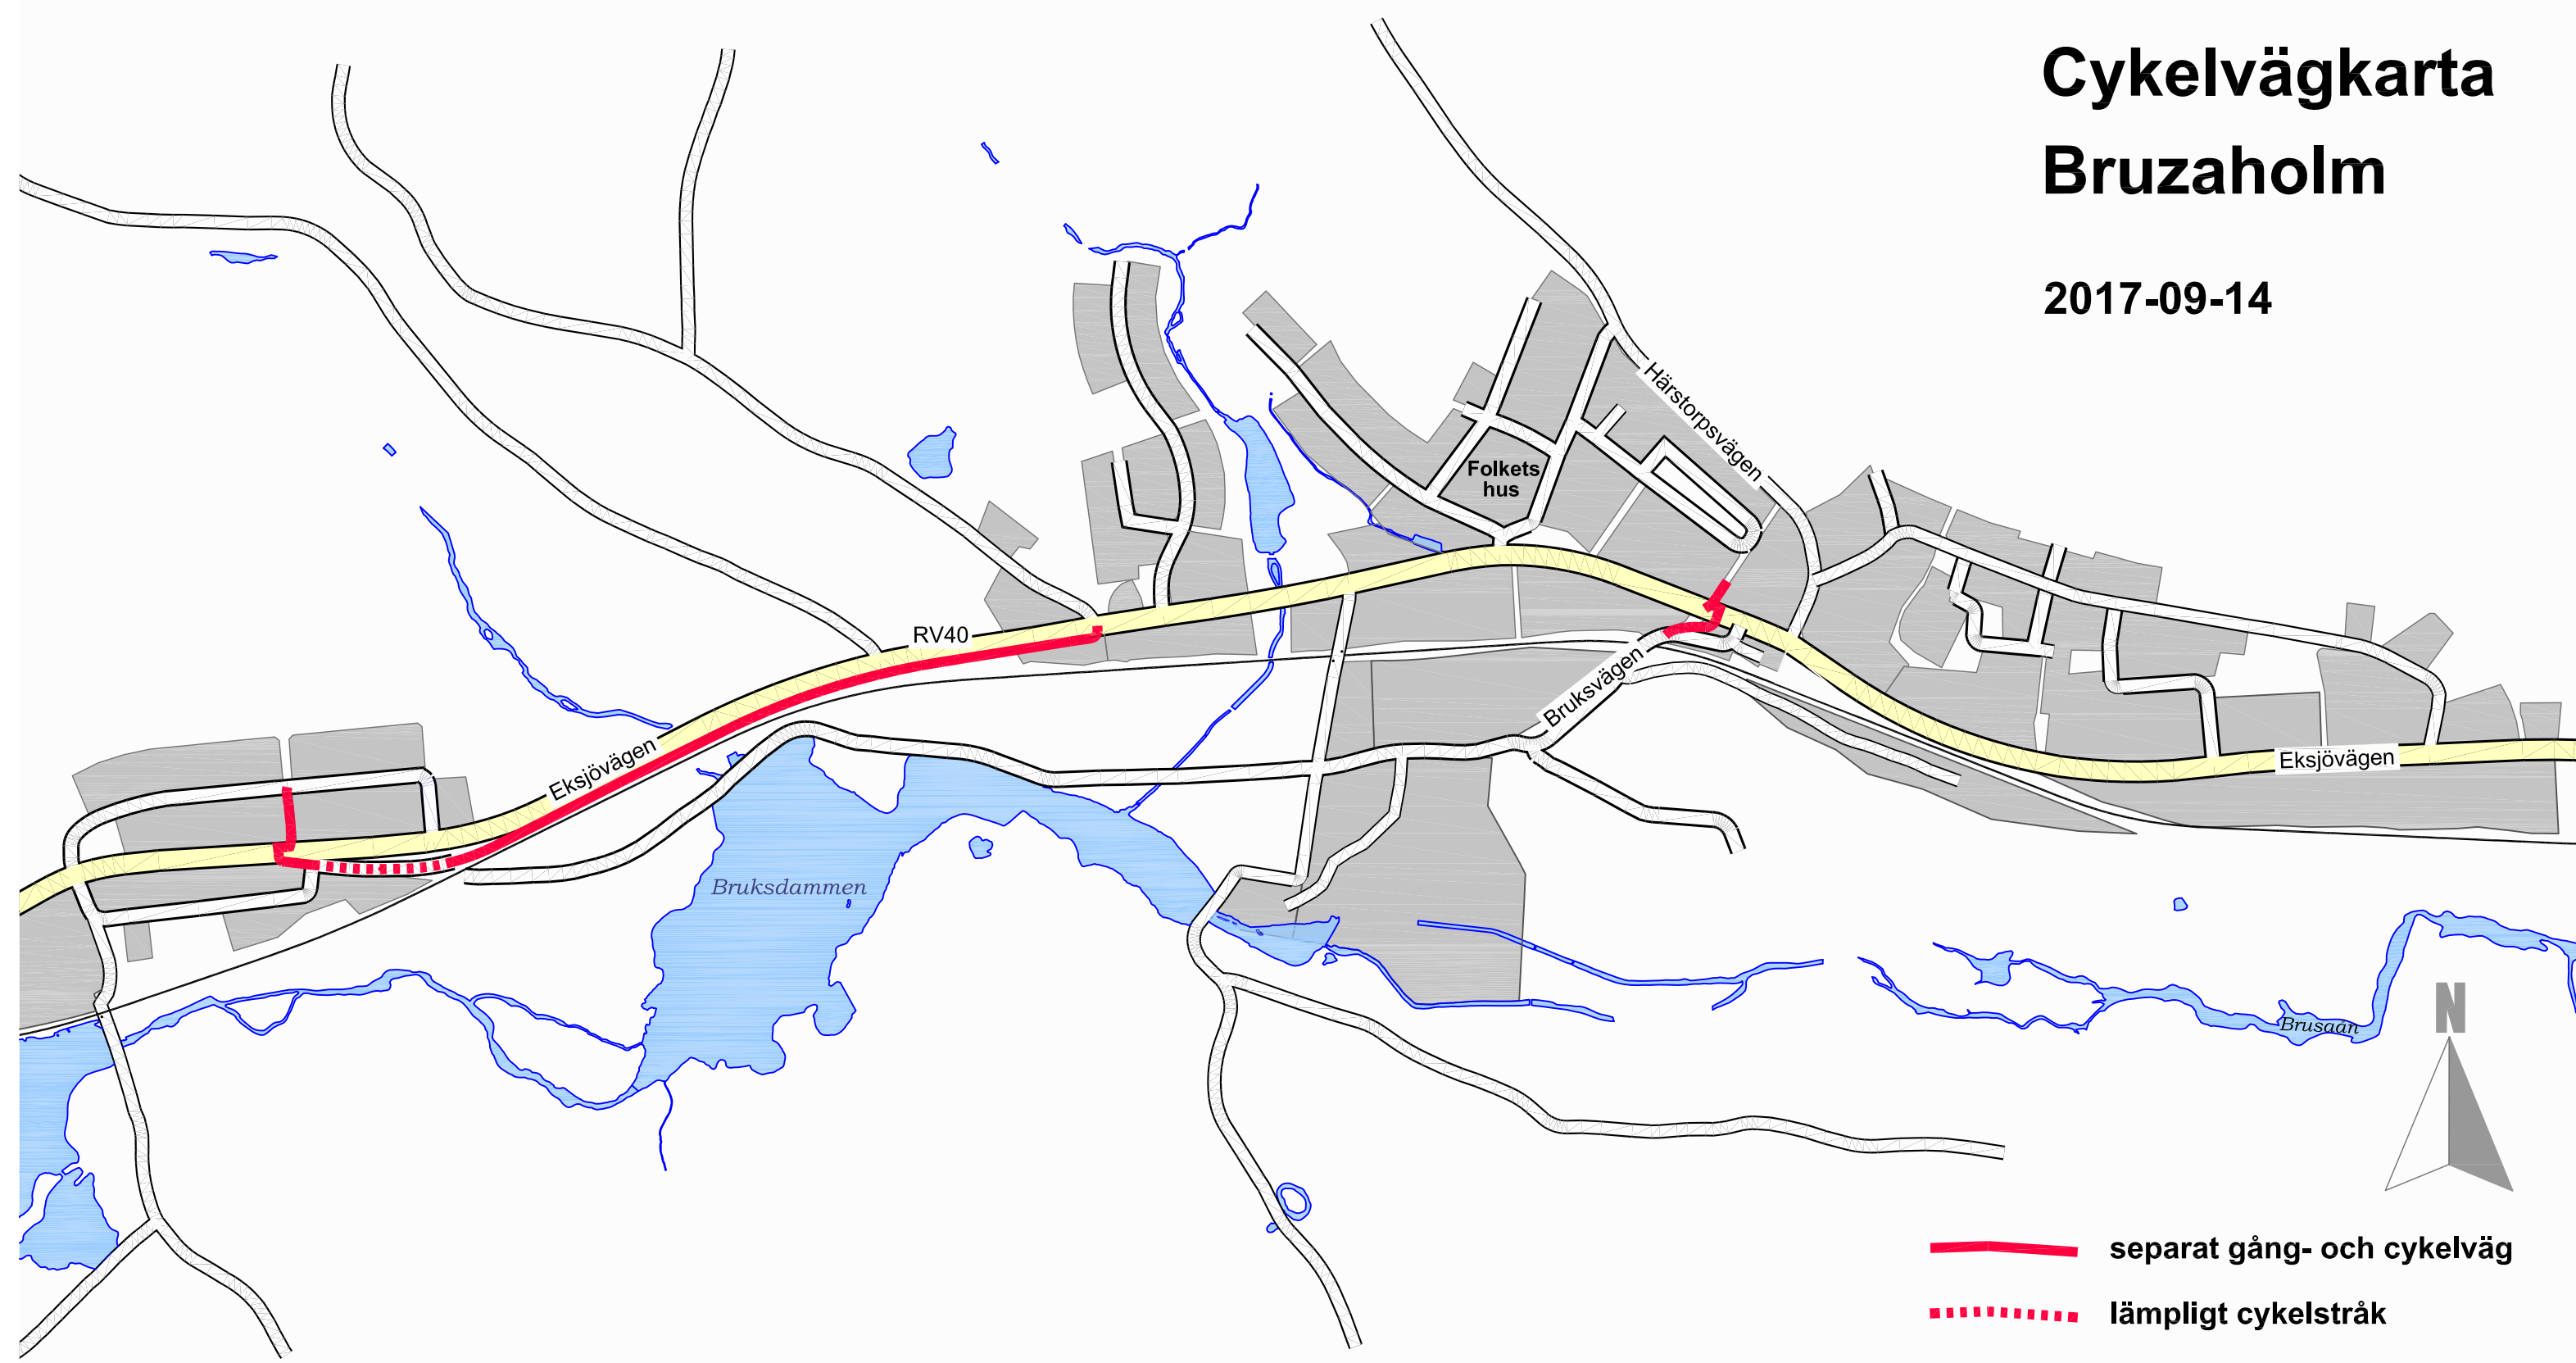

Cykelvägkarta Bruzaholm

2017-09-14

-  separat gång- och cykelväg
-  lämpligt cykelstråk

Kartproduktion: Mät o exploateringsavd.