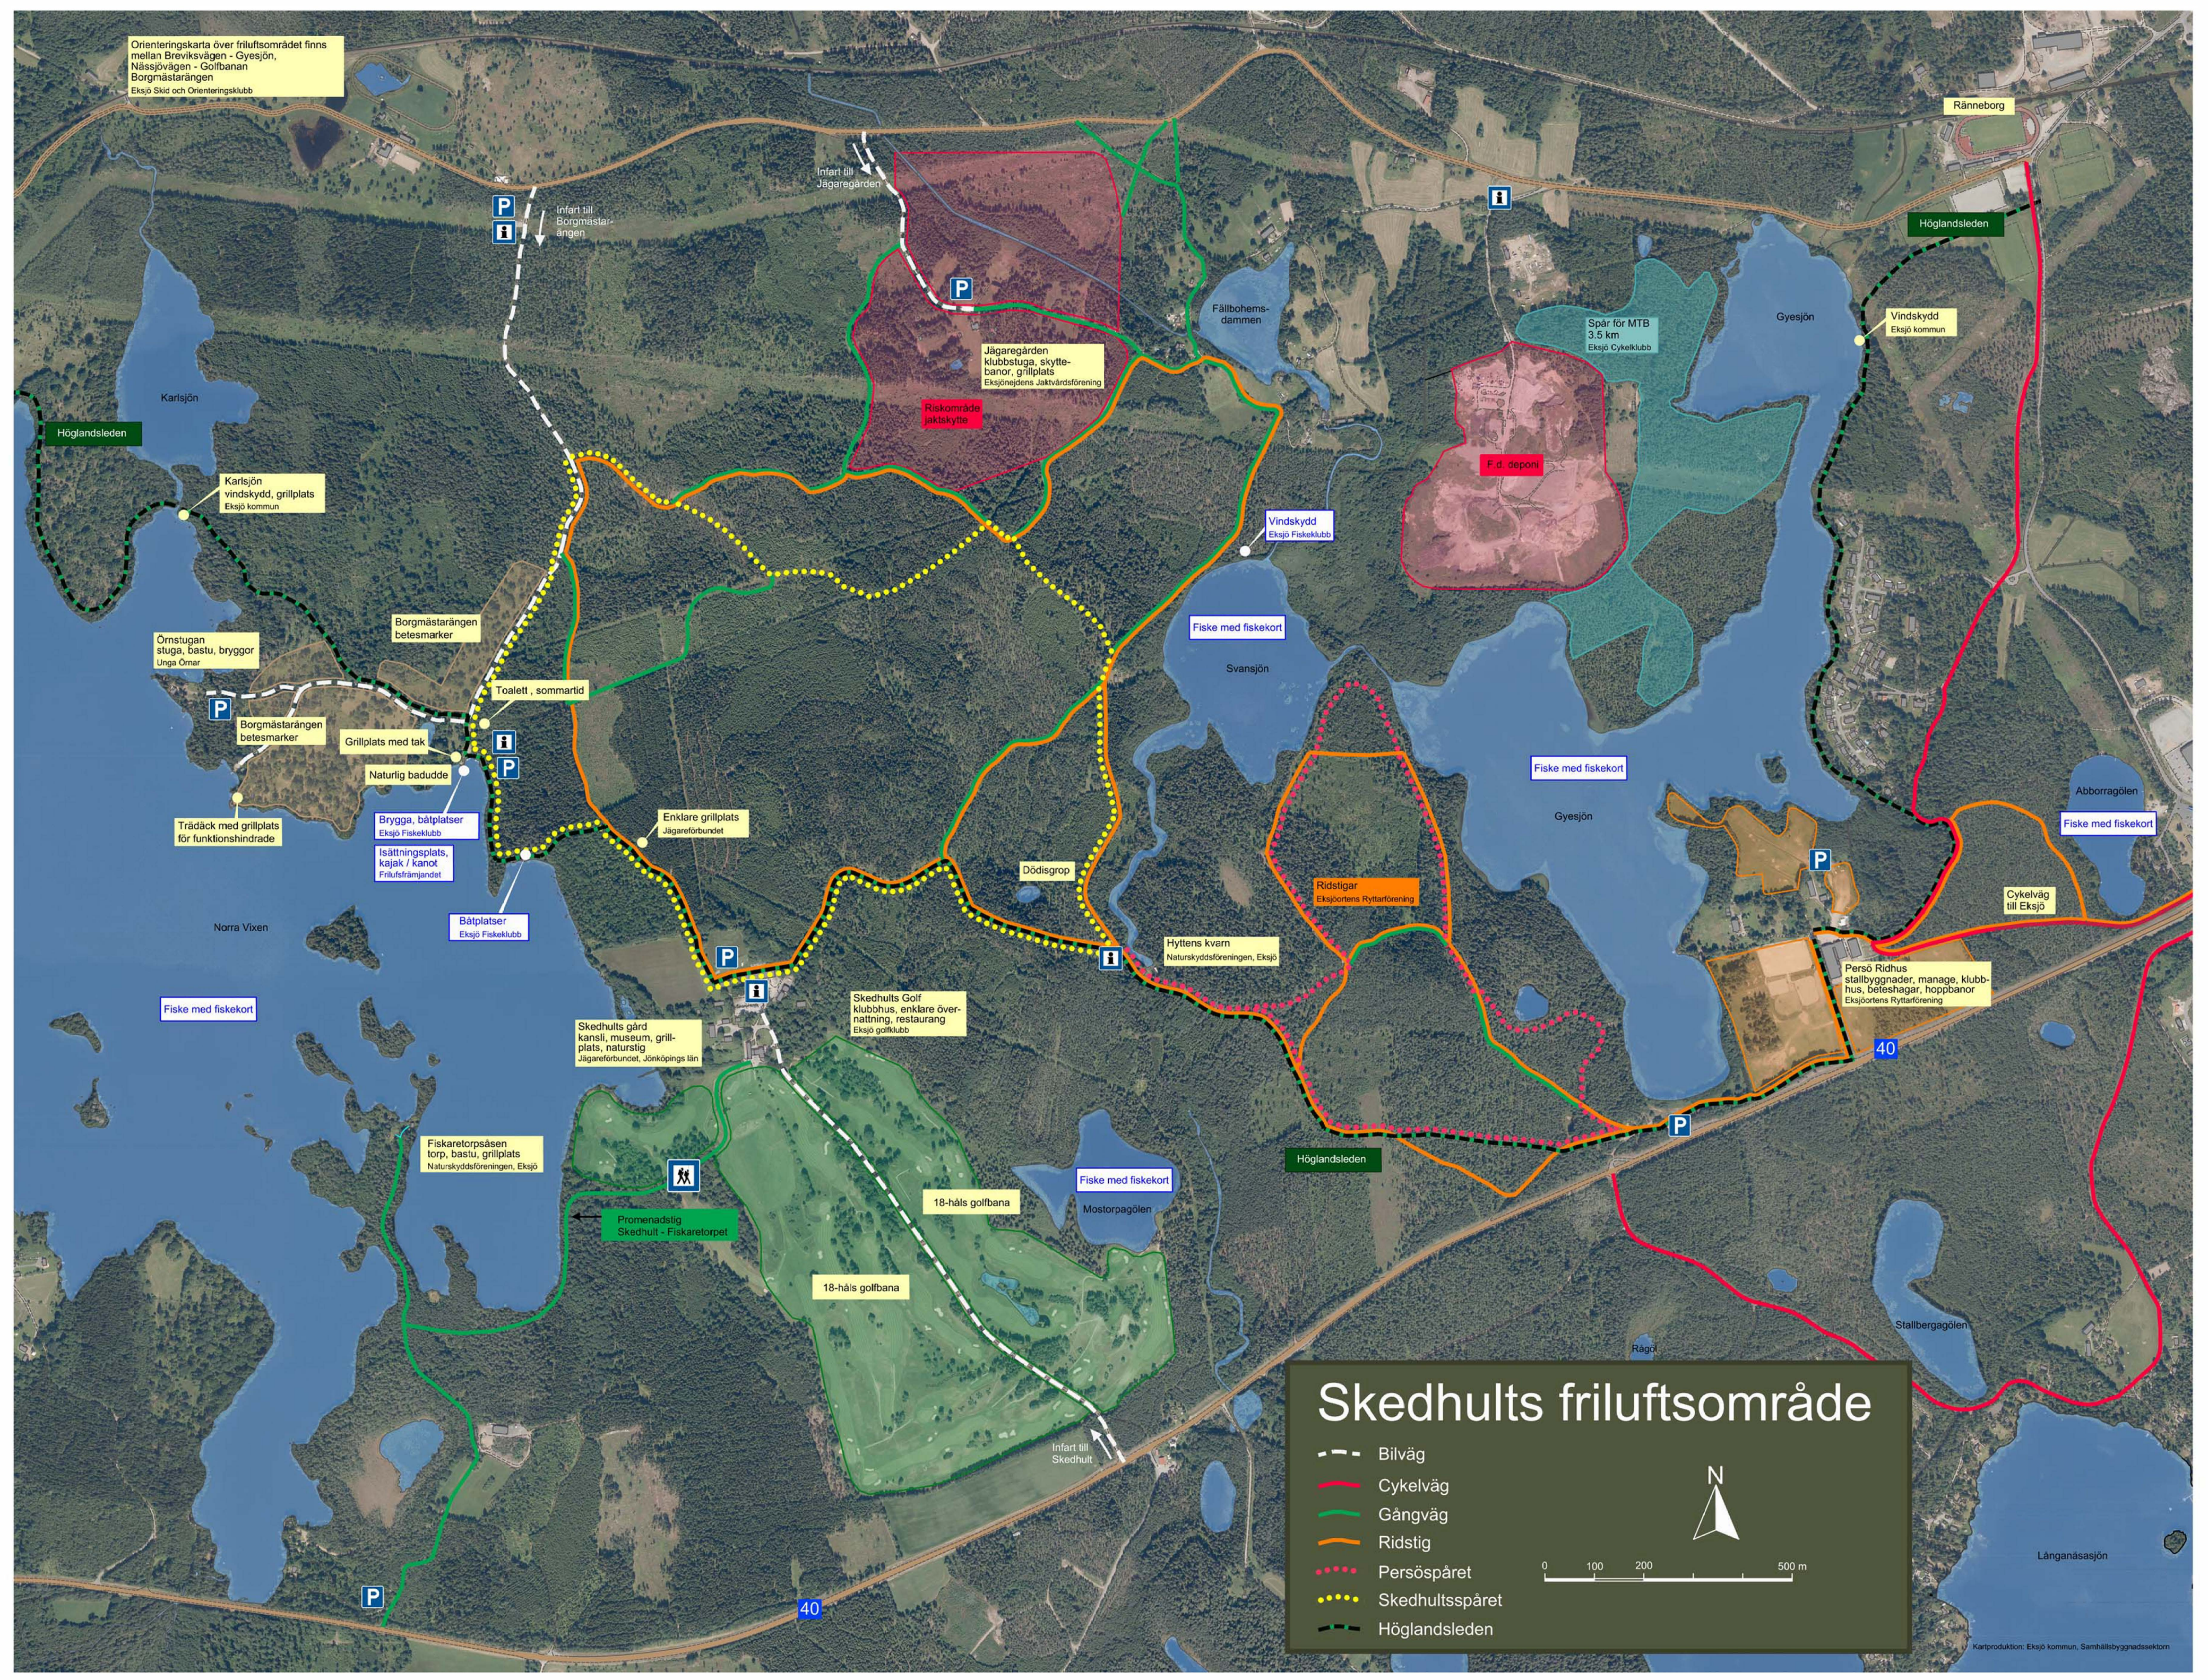

Orienteringskarta över friluftsområdet finns mellan Breviksvägen - Gyesjön, Nässjövägen - Golfbanan Borgmästarängen Eksjö Skid och Orienteringsklubb

# Skedhults friluftsområde

- Bilväg
- Cykelväg
- Gångväg
- Ridstig
- ... Persöspåret
- ... Skedhultsspåret
- Höglandsleden

0 100 200 500 m

N