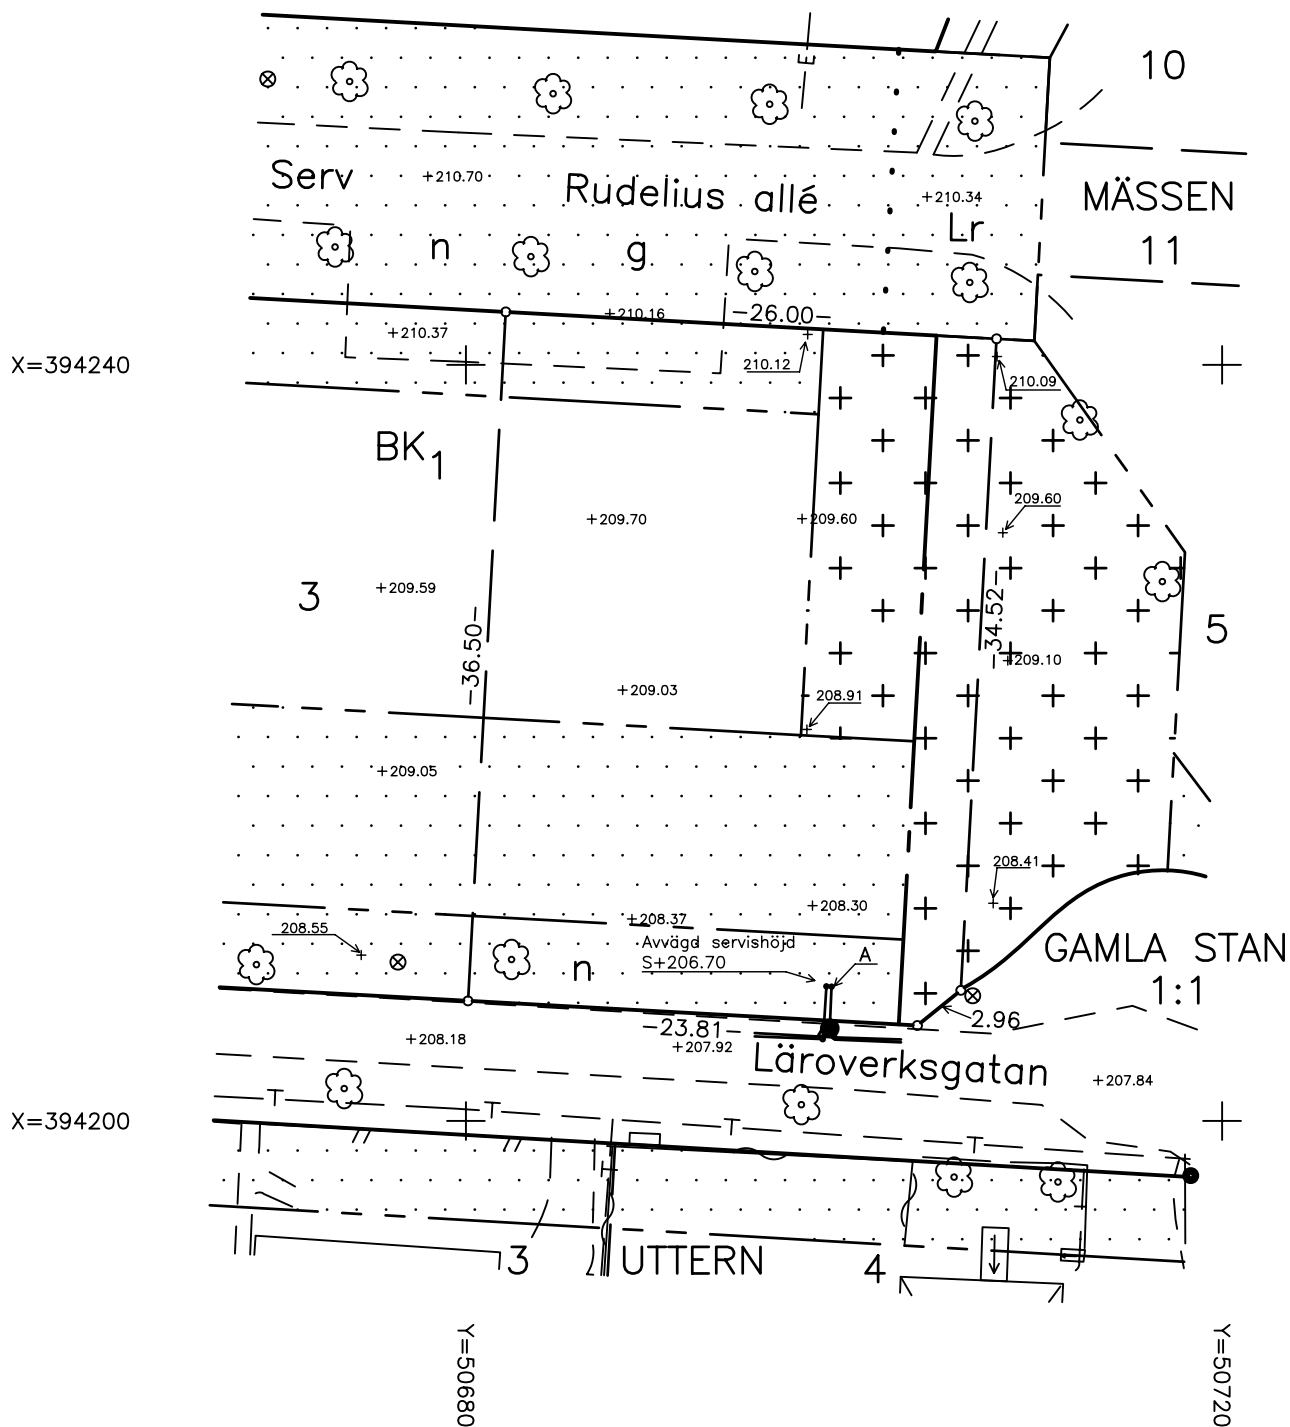

NYBYGGNADSKARTA Mässen 4

ÖVER

I Eksjö
EKSJÖ KOMMUN

Upprättad 2000-09-20
Mättningsavdelningen

Thomas Hellström
Mättningschef

Areal: 947 kvm
 Detaljplan laga kraft: 1999-05-27
 Gatuadress: Rudelius allé
 Koordinatsystem: RT90 2.5 gon V, 6:14
 Höjdsystem: RH70
 OBS! Osäkert läge på el- och telekablar.

Prel. lägsta källargolvsh. för erhållande
 av avlopps- o dagvattenanslutning vid
 punkt A, B på nybyggnadskartan.
 A + 207.50 B +
 VA-verket

Grovuts.
 Finuts.
 Grovuts.
 Finuts.
 Konstr.av Mona Johansson