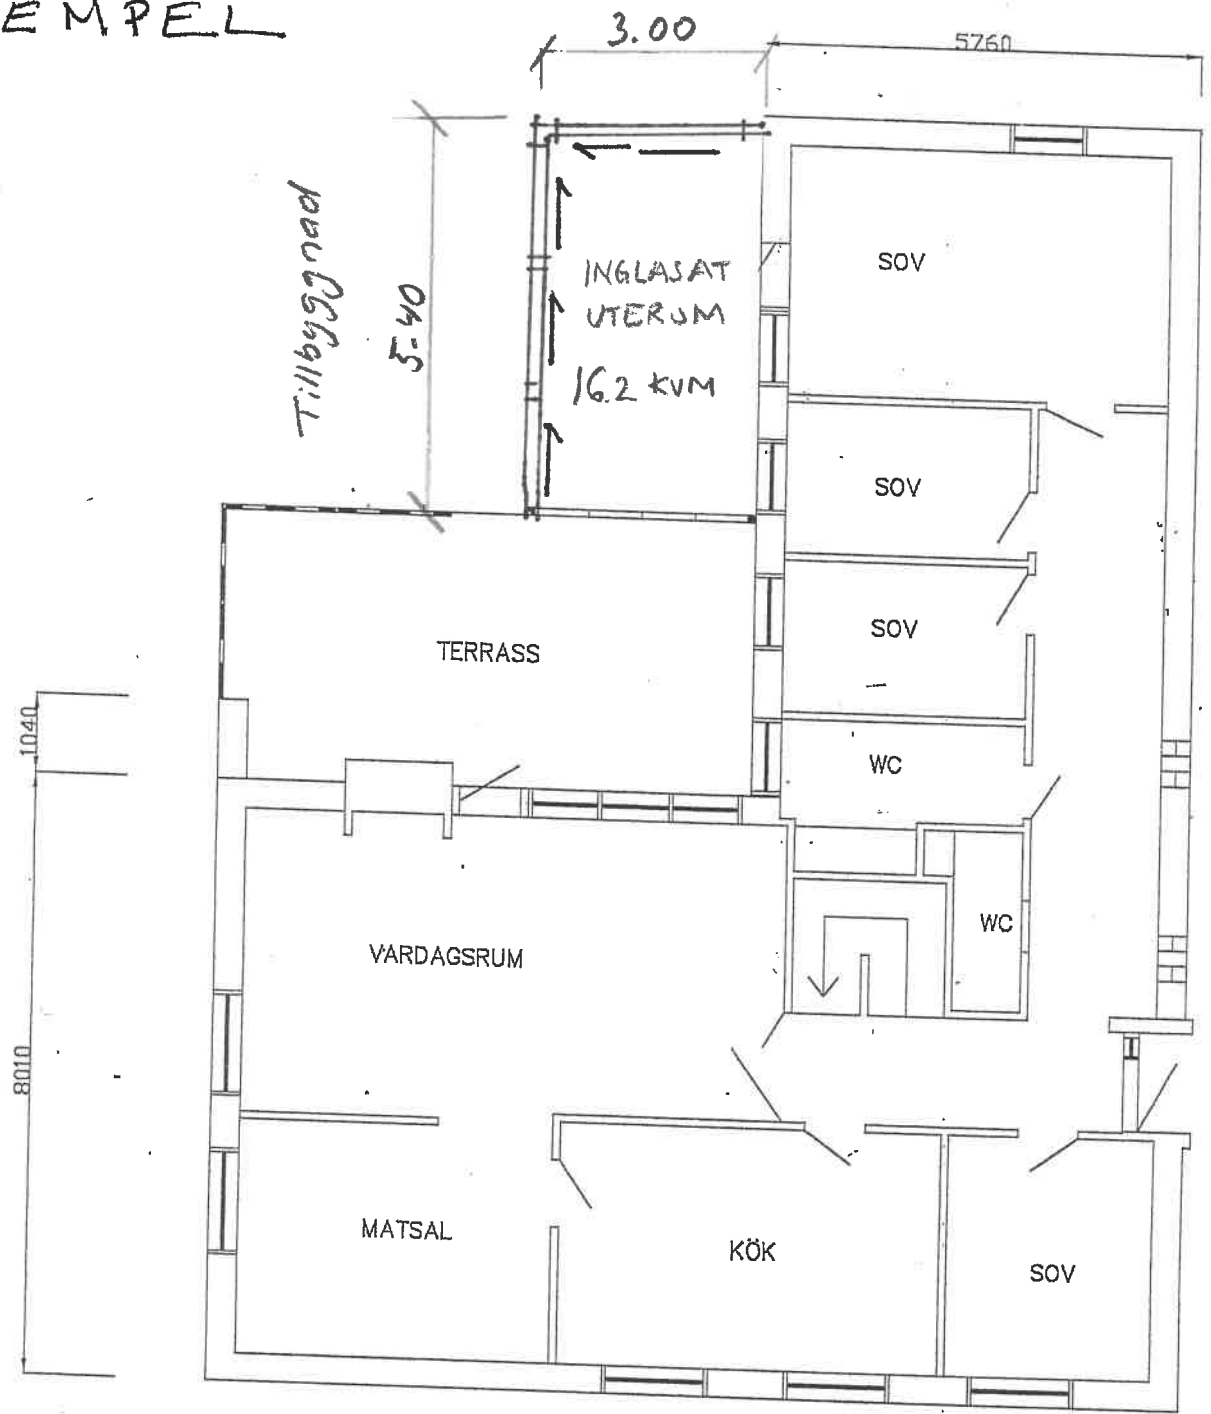

# EXEMPEL

PLAN  
INGLASAD UTEPLATS  
FASTIGHET: NILSTORP 1:1  
BYGGHERR: NILS NILSSON  
DATUM: 11-11-11  
TILLBYGGNADENS  
BYGGNADSAREA: 16,2 m<sup>2</sup>  
SKALA 1:100