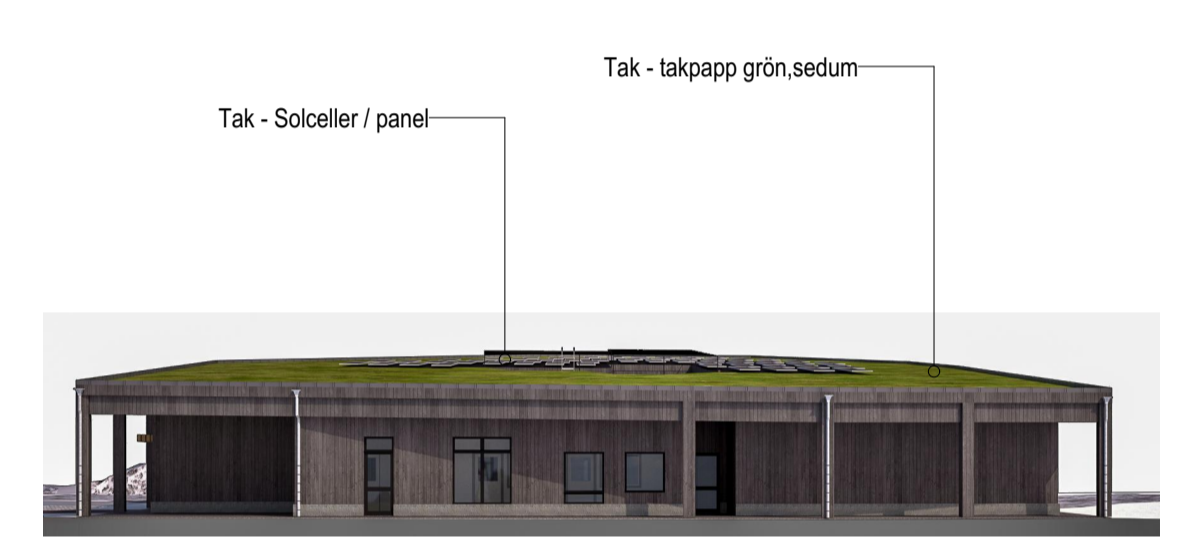

Fasadvy mot syd

Tak kant - trä, Tjärvtrol (grå)  
 Fasad - Slät panel, Tjärvtrol (grå)  
 Slutprör, hängrännor och tillbehör - plåt, grå som fasad

Väggband mellan fönster - trä, Svart

Takrön - Plåt, grå  
 Takkant- Slät panel, Tjärvtrol (grå)  
 Pelare - Limträ, Tjärvtrol (grå)  
 Fasad - Lockläkt panel, Tjärvtrol (grå)  
 Fönster - Aluminium/ plåt, Svart  
 Fasad - Slät panel, Falu Vapen/Fasad 565 Faluröd  
 Dörrar och dörrpartier - Aluminium/ plåt, Svart  
 Förhöjd sockel - Målad slät puts, grå

Fasadvy mot ost

Entréskärm - Slät panel, Falu Vapen/ Fasad Dalabla S 6010-B50G  
 Undersida tak - trä, Tjärvtrol (grå)

Fasadvy mot norr

Entréskärm - Slät panel, Falu Vapen/ Fasad Dalabla S 6010-B50G  
 Entréskärm - Slät panel, Falu Vapen/ Fasad 569 Allmogegrön  
 Entréskärm - Slät panel, Falu Vapen/ Fasad 564 Herrgårdsgul

Lockläktpanel:  
 Bottenbräda 120x22mm  
 Lockläckt 45x22mm  
 Droppbleck trä  
 Slätpanel:120x22mm

Takkant

Träpanel

Takutsprång 150mm framför panel  
 Slätpanel:120x22mm  
 Slätpanel:120x22mm

Entrévägg och skärmtak