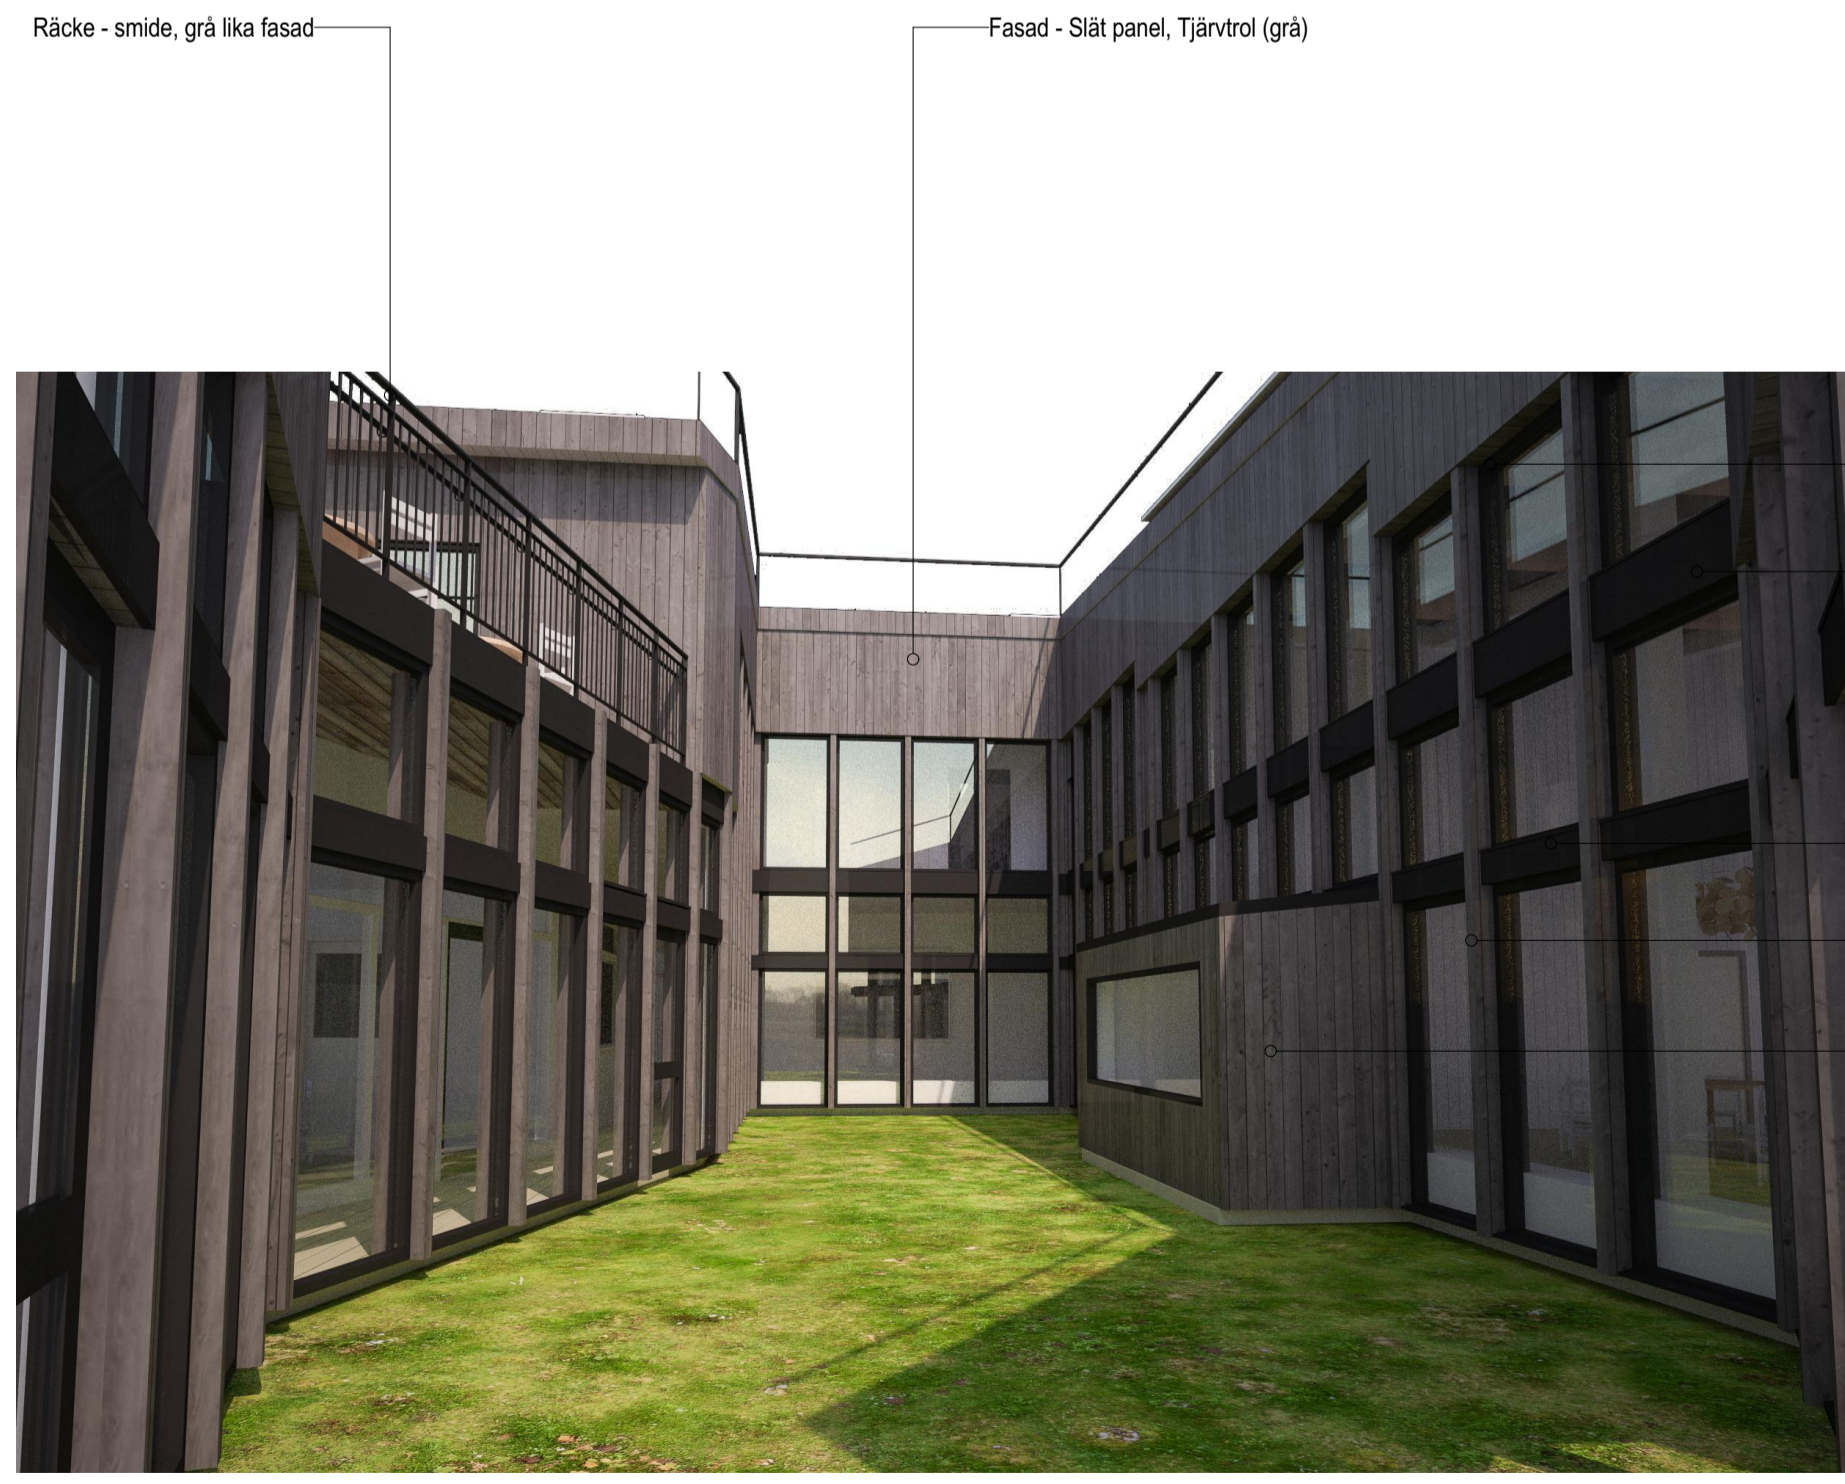

Innergård - Hemlig trädgård

Räcke - smide, grå lika fasad
Fasad - Slät panel, Tjärvtrol (grå)

Fönster - Aluminium/ plåt, Svart
Väggband mellan fönster - trä, Svart
Väggband mellan fönster - trä, Svart
Vägg mellan fönster - trä, Tjärvtrol (grå)
Vägg myshörna - trä, Tjärvtrol (grå)

Lockläktpanel:
Bottenbräda 120x22mm
Lockläckt 45x22mm
Droppbleck trä
Slätpanel:120x22mm